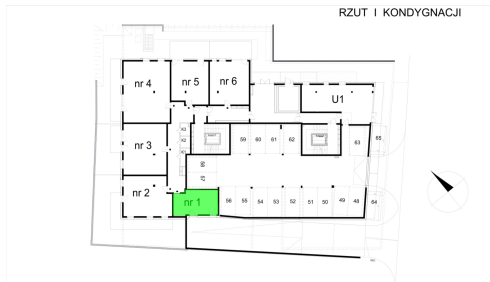

nr 1
30,02m²

Numer:	1
Lokalizacja:	Łąkowa 16
Cena:	301 000 zł
Cena / m ² :	10 027 zł
Odbiór mieszkań do:	31 mar 2025
Metraż:	30,02 m ²
Piętro:	Parter
Pokoje:	2

UWAGA:

- W toku realizacji prac budowlanych mogą wystąpić zmiany w stosunku do informacji zawartych w kartach katalogowych, w tym w powierzchniach, wymiarach, usytuowaniu elementów i punktów instalacyjnych. Podane wymiary są wymiarami w świetle pionowych przegród w stanie surowym.