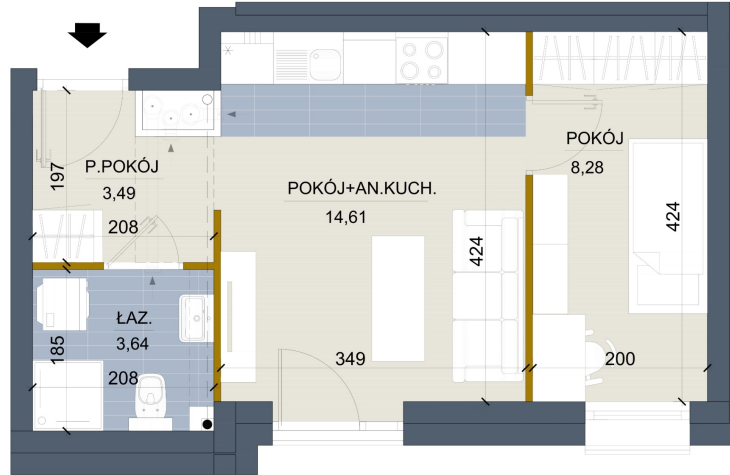

nr 1
30,02m²

Numer:	1
Lokalizacja:	Łąkowa 16
Cena:	301 000 zł
Cena / m ² :	10 027 zł
Odbiór mieszkań do:	31 mar 2025
Metraż:	30,02 m ²
Piętro:	Parter
Pokoje:	2

UWAGA:

- W toku realizacji prac budowlanych mogą wystąpić zmiany w stosunku do informacji zawartych w kartach katalogowych, w tym w powierzchniach, wymiarach, usytuowaniu elementów i punktów instalacyjnych. Podane wymiary są wymiarami w świetle pionowych przegród w stanie surowym.