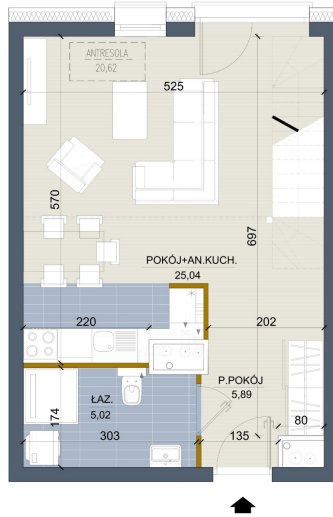

<b>nr 33</b>	
POZIOM DOLNY	35,95m <sup>2</sup>
ANTRESOLA	20,62m <sup>2</sup>
RAZEM	56,57m <sup>2</sup>

Numer:	33
Lokalizacja:	Łąkowa 16
Cena:	480 800 zł
Cena / m <sup>2</sup> :	13 374 zł
Odbiór mieszkań do:	31 mar 2025
Metraż:	35,95 m <sup>2</sup>
Piętro:	Piętro IV
Pokoje:	1

**UWAGA:**

- W toku realizacji prac budowlanych mogą wystąpić zmiany w stosunku do informacji zawartych w kartach katalogowych, w tym w powierzchniach, wymiarach, usytuowaniu elementów i punktów instalacyjnych. Podane wymiary są wymiarami w świetle pionowych przegród w stanie surowym.
- Przedstawiona aranżacja, w tym drzwi wewnętrzne, umeblowanie, ceramika sanitarna, sprzęt AGD i RTV, ma charakter przykładowy i nie stanowi wyposażenia nabytego lokalu. Pomiarów pod zakup mebli, urządzeń i wyposażenia należy dokonywać z natury, po zakończeniu realizacji.