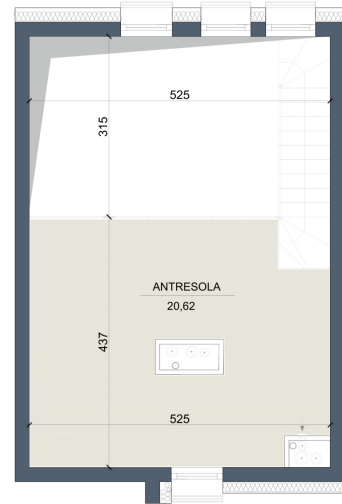

<b>nr 33</b>	
POZIOM DOLNY	35,95m <sup>2</sup>
ANTRESOLA	20,62m <sup>2</sup>
RAZEM	56,57m <sup>2</sup>

Numer:	33
Lokalizacja:	Łąkowa 16
Cena:	480 800 zł
Cena / m <sup>2</sup> :	13 374 zł
Odbiór mieszkań do:	31 mar 2025
Metraż:	35,95 m <sup>2</sup>
Piętro:	Piętro IV
Pokoje:	1