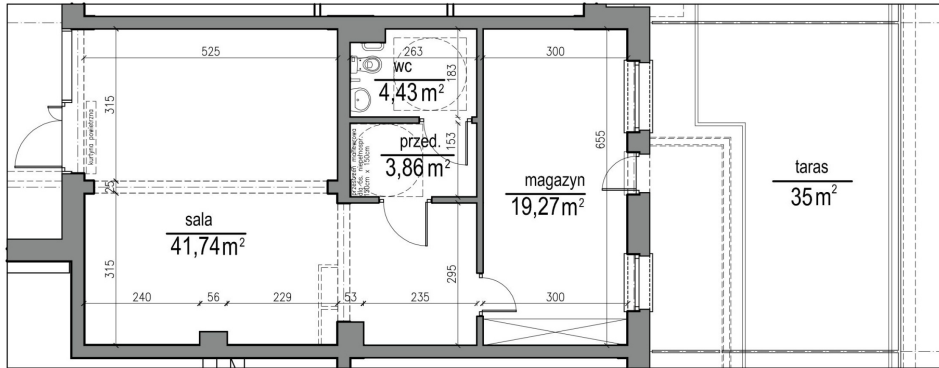

U2

u2 →

Numer:	2
Lokalizacja:	Klepacka budynek 1
Odbiór mieszkań do:	31 sie 2026
Metraż:	69,30 m ²
Piętro:	Parter

UWAGA:

- W toku realizacji prac budowlanych mogą wystąpić zmiany w stosunku do informacji zawartych w kartach katalogowych, w tym w powierzchniach, wymiarach, usytuowaniu elementów i punktów instalacyjnych. Podane wymiary są wymiarami w świetle pionowych przegród w stanie surowym.
- Przedstawiona aranżacja, w tym drzwi wewnętrzne, umeblowanie, ceramika sanitarna, sprzęt AGD i RTV, ma charakter przykładowy i nie stanowi wyposażenia nabytego lokalu. Pomiarów pod zakup mebli, urządzeń i wyposażenia należy dokonywać z natury, po zakończeniu realizacji.