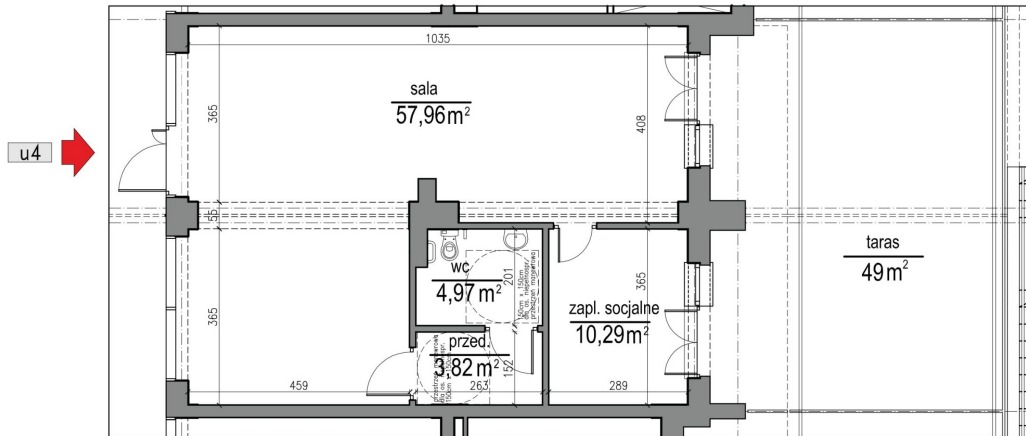

U4

Numer:	4
Lokalizacja:	Klepacka budynek 1
Odbiór mieszkań do:	31 sie 2026
Metraż:	77,04 m ²
Piętro:	Parter

UWAGA:

- W toku realizacji prac budowlanych mogą wystąpić zmiany w stosunku do informacji zawartych w kartach katalogowych, w tym w powierzchniach, wymiarach, usytuowaniu elementów i punktów instalacyjnych. Podane wymiary są wymiarami w świetle pionowych przegród w stanie surowym.