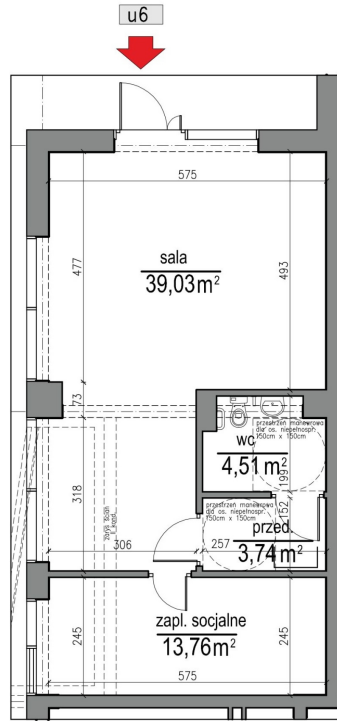

U6

Numer:	6
Lokalizacja:	Klepacka budynek 1
Odbiór mieszkań do:	31 sie 2026
Metraż:	61,04 m ²
Piętro:	Parter

UWAGA:

- W toku realizacji prac budowlanych mogą wystąpić zmiany w stosunku do informacji zawartych w kartach katalogowych, w tym w powierzchniach, wymiarach, usytuowaniu elementów i punktów instalacyjnych. Podane wymiary są wymiarami w świetle pionowych przegród w stanie surowym.