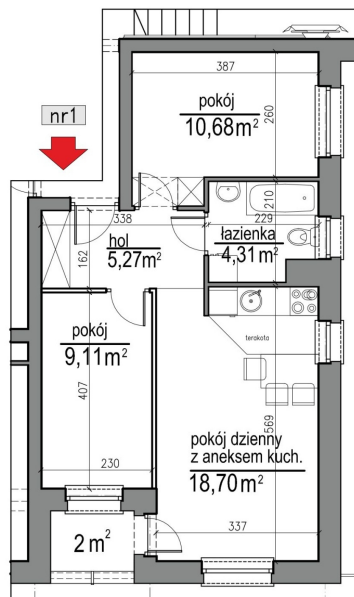

NUMER MIESZKANIA 1

Numer:	1
Lokalizacja:	Klepacka budynek 1
Cena:	379 400 zł
Cena / m <sup>2</sup> :	7 893 zł
Odbiór mieszkań do:	31 sie 2026
Metraż:	48,07 m <sup>2</sup>
Piętro:	Parter
Pokoje:	3
W cenie:	Komórka lokatorska nr. 1

**UWAGA:**

- W toku realizacji prac budowlanych mogą wystąpić zmiany w stosunku do informacji zawartych w kartach katalogowych, w tym w powierzchniach, wymiarach, usytuowaniu elementów i punktów instalacyjnych. Podane wymiary są wymiarami w świetle pionowych przegród w stanie surowym.