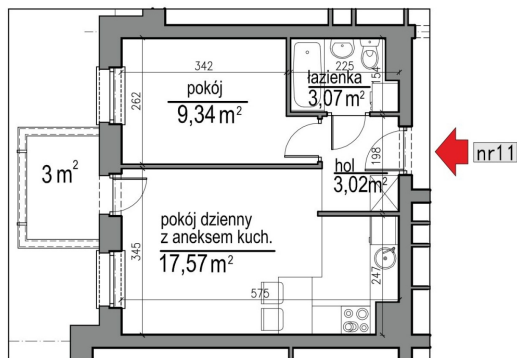

NUMER MIESZKANIA 11

Numer:	11
Lokalizacja:	Klepacka budynek 1
Cena:	283 800 zł
Cena / m ² :	8 600 zł
Odbiór mieszkań do:	31 sie 2026
Metraż:	33,00 m ²
Piętro:	Piętro II
Pokoje:	2
W cenie:	Komórka lokatorska nr. 11

UWAGA:

- W toku realizacji prac budowlanych mogą wystąpić zmiany w stosunku do informacji zawartych na kartach katalogowych, w tym w powierzchniach, wymiarach, usytuowaniu elementów i punktów instalacyjnych. Podane wymiary są wymiarami w świetle pionowych przegród w stanie surowym.