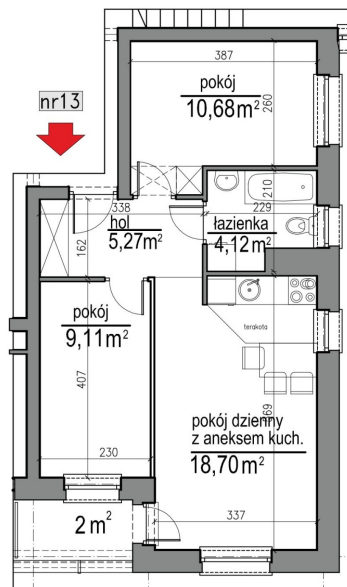

NUMER MIESZKANIA 13

Numer:	13
Lokalizacja:	Klepacka budynek 1
Cena:	368 500 zł
Cena / m ² :	7 696 zł
Odbiór mieszkań do:	31 sie 2026
Metraż:	47,88 m ²
Piętro:	Piętro III
Pokoje:	3
W cenie:	Komórka lokatorska nr. 13

UWAGA:

- W toku realizacji prac budowlanych mogą wystąpić zmiany w stosunku do informacji zawartych w kartach katalogowych, w tym w powierzchniach, wymiarach, usytuowaniu elementów i punktów instalacyjnych. Podane wymiary są wymiarami w świetle pionowych przegród w stanie surowym.