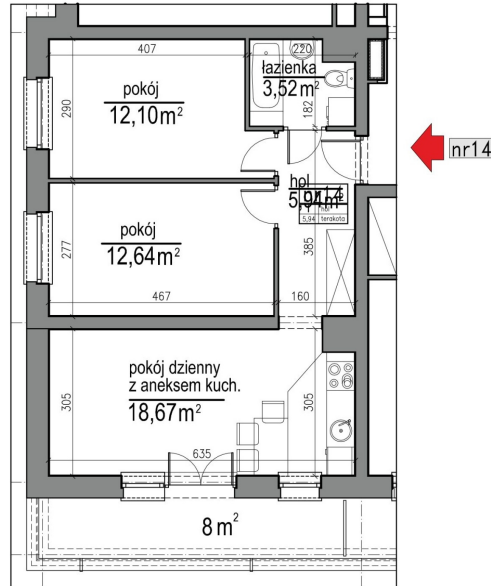

NUMER MIESZKANIA 14

Numer:	14
Lokalizacja:	Klepacka budynek 1
Cena:	406 900 zł
Cena / m <sup>2</sup> :	7 696 zł
Odbiór mieszkań do:	31 sie 2026
Metraż:	52,87 m <sup>2</sup>
Piętro:	Piętro III
Pokoje:	3
W cenie:	Komórka lokatorska nr. 14

**UWAGA:**

- W toku realizacji prac budowlanych mogą wystąpić zmiany w stosunku do informacji zawartych w kartach katalogowych, w tym w powierzchniach, wymiarach, usytuowaniu elementów i punktów instalacyjnych. Podane wymiary są wymiarami w świetle pionowych przegród w stanie surowym.