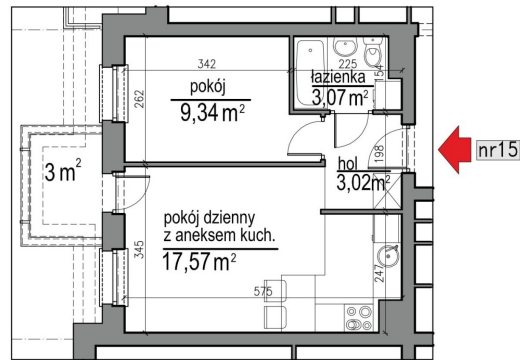

NUMER MIESZKANIA 15

Numer:	15
Lokalizacja:	Klepacka budynek 1
Cena:	277 200 zł
Cena / m ² :	8 400 zł
Odbiór mieszkań do:	31 sie 2026
Metraż:	33,00 m ²
Piętro:	Piętro III
Pokoje:	2
W cenie:	Komórka lokatorska nr. 15

UWAGA:

- W toku realizacji prac budowlanych mogą wystąpić zmiany w stosunku do informacji zawartych na kartach katalogowych, w tym w powierzchniach, wymiarach, usytuowaniu elementów i punktów instalacyjnych. Podane wymiary są wymiarami w świetle pionowych przegród w stanie surowym.