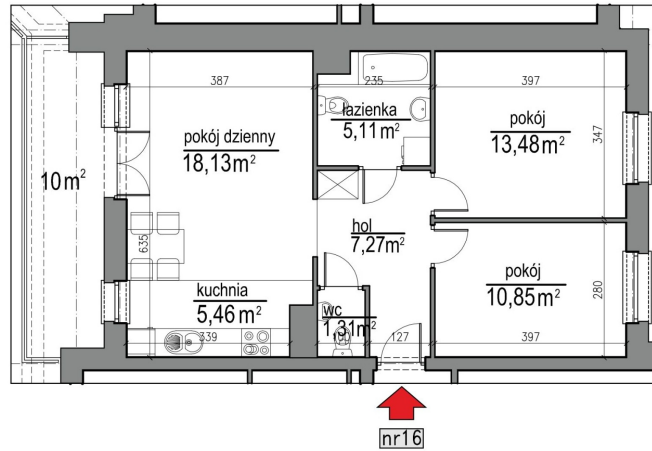

NUMER MIESZKANIA 16

Numer:	16
Lokalizacja:	Klepacka budynek 1
Cena:	471 300 zł
Cena / m <sup>2</sup> :	7 650 zł
Odbiór mieszkań do:	31 sie 2026
Metraż:	61,61 m <sup>2</sup>
Piętro:	Piętro III
Pokoje:	3
W cenie:	Komórka lokatorska nr. 16

**UWAGA:**

- W toku realizacji prac budowlanych mogą wystąpić zmiany w stosunku do informacji zawartych na kartach katalogowych, w tym w powierzchniach, wymiarach, usytuowaniu elementów i punktów instalacyjnych. Podane wymiary są wymiarami w świetle pionowych przegród w stanie surowym.