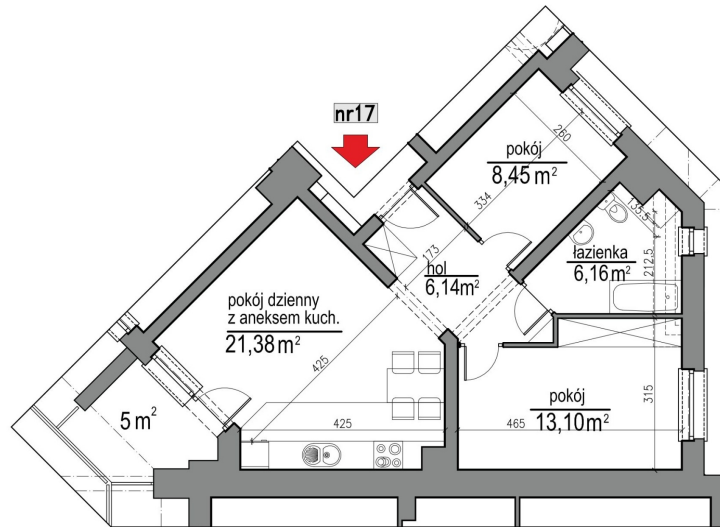

NUMER MIESZKANIA 17

Numer:	17
Lokalizacja:	Klepacka budynek 1
Cena:	422 500 zł
Cena / m ² :	7 650 zł
Odbiór mieszkań do:	31 sie 2026
Metraż:	55,23 m ²
Piętro:	Parter
Pokoje:	3
W cenie:	Komórka lokatorska nr. 17

UWAGA:

- W toku realizacji prac budowlanych mogą wystąpić zmiany w stosunku do informacji zawartych w kartach katalogowych, w tym w powierzchniach, wymiarach, usytuowaniu elementów i punktów instalacyjnych. Podane wymiary są wymiarami w świetle pionowych przegród w stanie surowym.