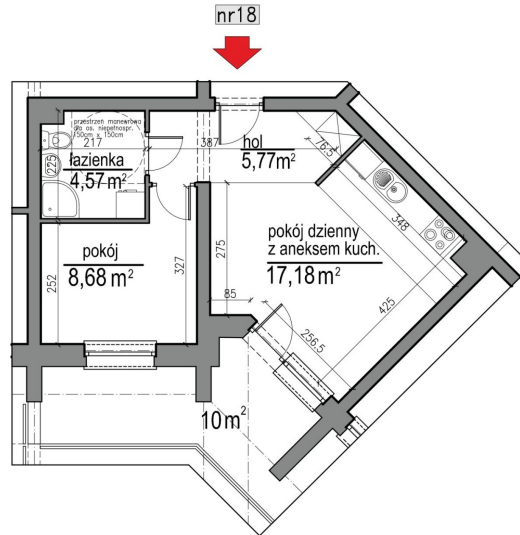

NUMER MIESZKANIA 18

Numer:	18
Lokalizacja:	Klepacka budynek 1
Cena:	291 400 zł
Cena / m <sup>2</sup> :	8 050 zł
Odbiór mieszkań do:	31 sie 2026
Metraż:	36,20 m <sup>2</sup>
Piętro:	Parter
Pokoje:	2
W cenie:	Komórka lokatorska nr. 18

**UWAGA:**

- W toku realizacji prac budowlanych mogą wystąpić zmiany w stosunku do informacji zawartych na kartach katalogowych, w tym w powierzchniach, wymiarach, usytuowaniu elementów i punktów instalacyjnych. Podane wymiary są wymiarami w świetle pionowych przegród w stanie surowym.