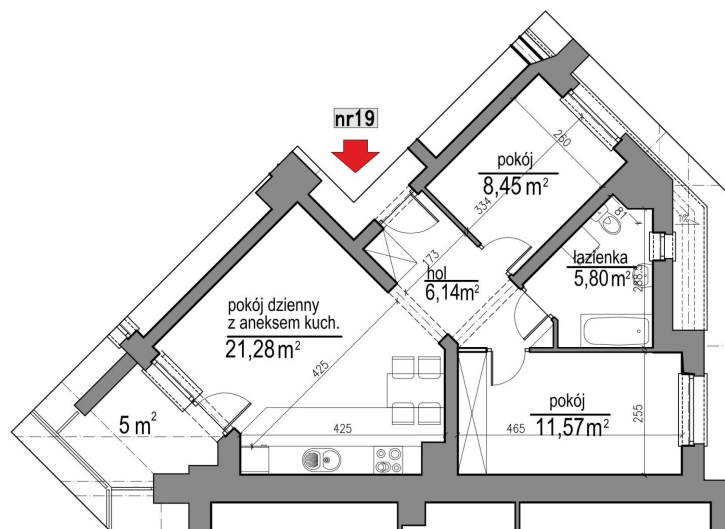

NUMER MIESZKANIA 19

Numer:	19
Lokalizacja:	Klepacka budynek 1
Cena:	420 600 zł
Cena / m ² :	7 900 zł
Odbiór mieszkań do:	31 sie 2026
Metraż:	53,24 m ²
Piętro:	Piętro I
Pokoje:	3
W cenie:	Komórka lokatorska nr. 19

UWAGA:

- W toku realizacji prac budowlanych mogą wystąpić zmiany w stosunku do informacji zawartych w kartach katalogowych, w tym w powierzchniach, wymiarach, usytuowaniu elementów i punktów instalacyjnych. Podane wymiary są wymiarami w świetle pionowych przegród w stanie surowym.