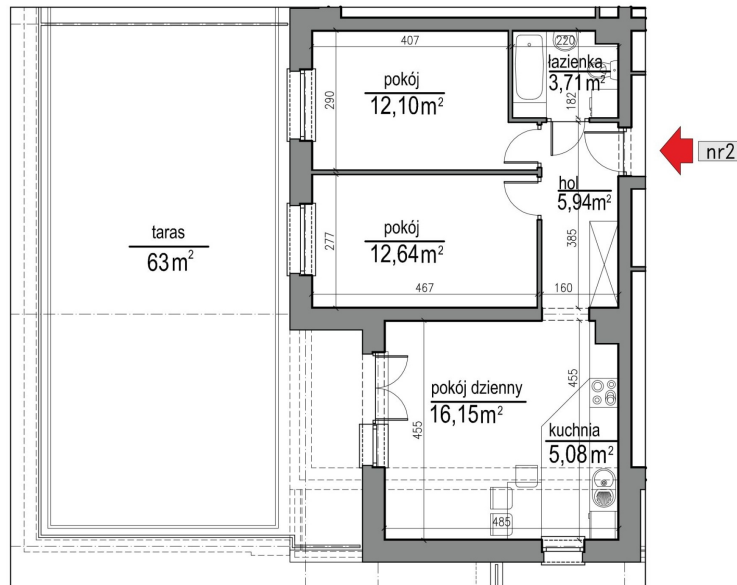

NUMER MIESZKANIA 2

Numer:	2
Lokalizacja:	Klepacka budynek 1
Cena:	461 000 zł
Cena / m ² :	8 288 zł
Odbiór mieszkań do:	31 sie 2026
Metraż:	55,62 m ²
Piętro:	Parter
Pokoje:	3
W cenie:	Komórka lokatorska nr. 2

UWAGA:

- W toku realizacji prac budowlanych mogą wystąpić zmiany w stosunku do informacji zawartych w kartach katalogowych, w tym w powierzchniach, wymiarach, usytuowaniu elementów i punktów instalacyjnych. Podane wymiary są wymiarami w świetle pionowych przegród w stanie surowym.