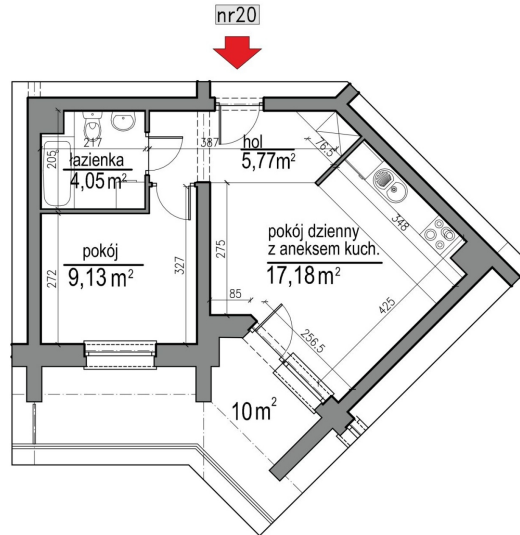

NUMER MIESZKANIA 20

Numer:	20
Lokalizacja:	Klepacka budynek 1
Cena:	301 700 zł
Cena / m <sup>2</sup> :	8 350 zł
Odbiór mieszkań do:	31 sie 2026
Metraż:	36,13 m <sup>2</sup>
Piętro:	Piętro I
Pokoje:	2
W cenie:	Komórka lokatorska nr. 20

**UWAGA:**

- W toku realizacji prac budowlanych mogą wystąpić zmiany w stosunku do informacji zawartych na kartach katalogowych, w tym w powierzchniach, wymiarach, usytuowaniu elementów i punktów instalacyjnych. Podane wymiary są wymiarami w świetle pionowych przegród w stanie surowym.