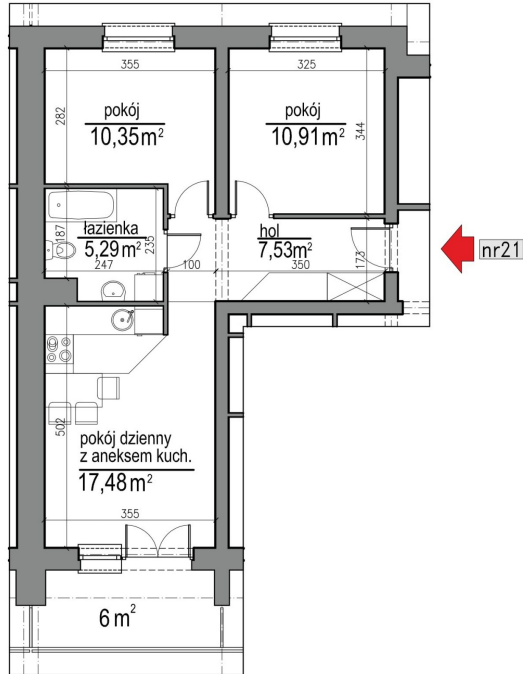

NUMER MIESZKANIA 21

Numer:	21
Lokalizacja:	Klepacka budynek 1
Cena:	407 300 zł
Cena / m <sup>2</sup> :	7 900 zł
Odbiór mieszkań do:	31 sie 2026
Metraż:	51,56 m <sup>2</sup>
Piętro:	Piętro I
Pokoje:	3
W cenie:	Komórka lokatorska nr. 21

**UWAGA:**

- W toku realizacji prac budowlanych mogą wystąpić zmiany w stosunku do informacji zawartych w kartach katalogowych, w tym w powierzchniach, wymiarach, usytuowaniu elementów i punktów instalacyjnych. Podane wymiary są wymiarami w świetle pionowych przegród w stanie surowym.
- Przedstawiona aranżacja, w tym drzwi wewnętrzne, umeblowanie, ceramika sanitarna, sprzęt AGD i RTV, ma charakter przykładowy i nie stanowi wyposażenia nabytego lokalu. Pomiarów pod zakup mebli, urządzeń i wyposażenia należy dokonywać z natury, po zakończeniu realizacji.