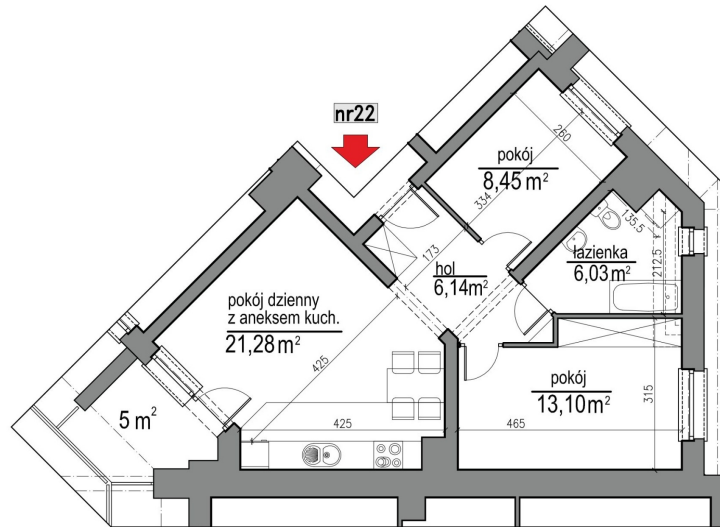

NUMER MIESZKANIA 22

Numer:	22
Lokalizacja:	Klepacka budynek 1
Cena:	448 300 zł
Cena / m <sup>2</sup> :	8 151 zł
Odbiór mieszkań do:	31 sie 2026
Metraż:	55,00 m <sup>2</sup>
Piętro:	Piętro II
Pokoje:	3
W cenie:	Komórka lokatorska nr. 22

**UWAGA:**

- W toku realizacji prac budowlanych mogą wystąpić zmiany w stosunku do informacji zawartych w kartach katalogowych, w tym w powierzchniach, wymiarach, usytuowaniu elementów i punktów instalacyjnych. Podane wymiary są wymiarami w świetle pionowych przegród w stanie surowym.