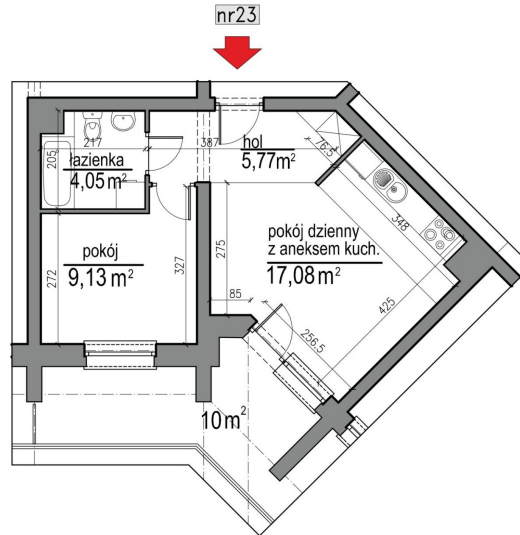

NUMER MIESZKANIA 23

Numer:	23
Lokalizacja:	Klepacka budynek 1
Cena:	297 200 zł
Cena / m <sup>2</sup> :	8 249 zł
Odbiór mieszkań do:	31 sie 2026
Metraż:	36,03 m <sup>2</sup>
Piętro:	Piętro II
Pokoje:	2
W cenie:	Komórka lokatorska nr. 23

**UWAGA:**

- W toku realizacji prac budowlanych mogą wystąpić zmiany w stosunku do informacji zawartych na kartach katalogowych, w tym w powierzchniach, wymiarach, usytuowaniu elementów i punktów instalacyjnych. Podane wymiary są wymiarami w świetle pionowych przegród w stanie surowym.