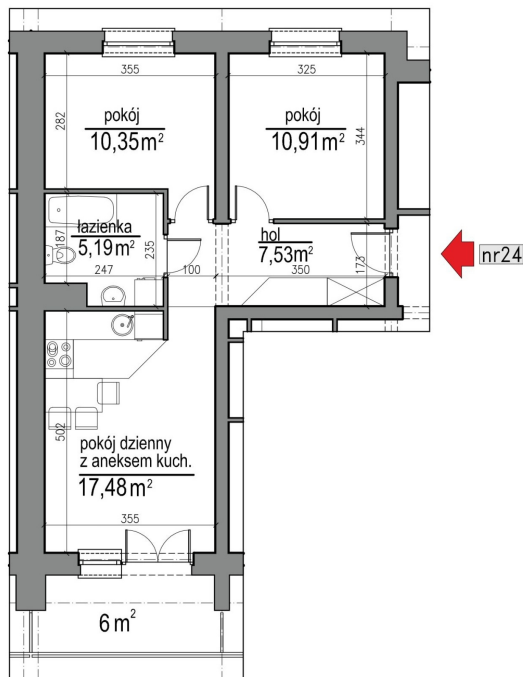

NUMER MIESZKANIA 24

Numer:	24
Lokalizacja:	Klepacka budynek 1
Cena:	396 200 zł
Cena / m ² :	7 699 zł
Odbiór mieszkań do:	31 sie 2026
Metraż:	51,46 m ²
Piętro:	Piętro II
Pokoje:	3
W cenie:	Komórka lokatorska nr. 24

UWAGA:

- W toku realizacji prac budowlanych mogą wystąpić zmiany w stosunku do informacji zawartych w kartach katalogowych, w tym w powierzchniach, wymiarach, usytuowaniu elementów i punktów instalacyjnych. Podane wymiary są wymiarami w świetle pionowych przegród w stanie surowym.