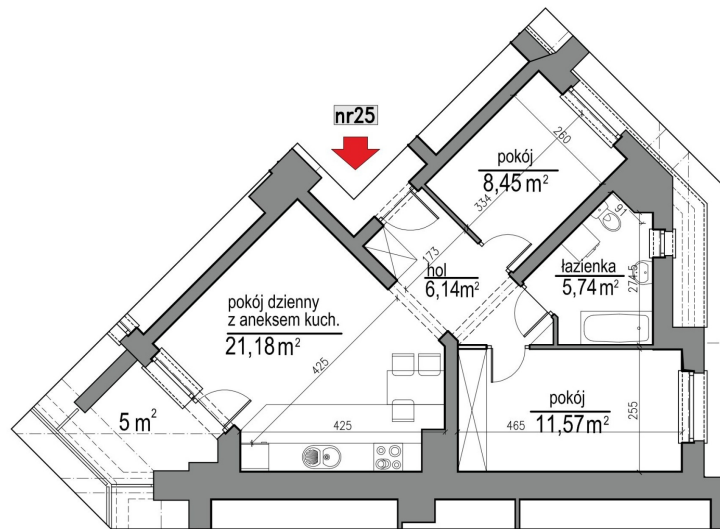

NUMER MIESZKANIA 25

Numer:	25
Lokalizacja:	Klepacka budynek 1
Cena:	403 400 zł
Cena / m ² :	7 600 zł
Odbiór mieszkań do:	31 sie 2026
Metraż:	53,08 m ²
Piętro:	Piętro III
Pokoje:	3
W cenie:	Komórka lokatorska nr. 25

UWAGA:

- W toku realizacji prac budowlanych mogą wystąpić zmiany w stosunku do informacji zawartych w kartach katalogowych, w tym w powierzchniach, wymiarach, usytuowaniu elementów i punktów instalacyjnych. Podane wymiary są wymiarami w świetle pionowych przegród w stanie surowym.