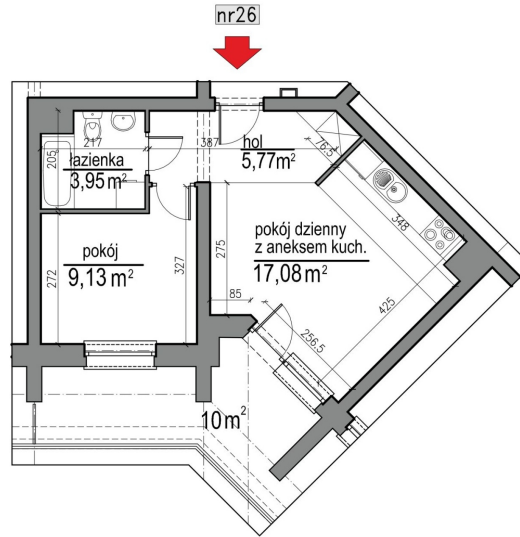

NUMER MIESZKANIA 26

Numer:	26
Lokalizacja:	Klepacka budynek 1
Cena:	296 400 zł
Cena / m <sup>2</sup> :	8 249 zł
Odbiór mieszkań do:	31 sie 2026
Metraż:	35,93 m <sup>2</sup>
Piętro:	Piętro III
Pokoje:	2
W cenie:	Komórka lokatorska nr. 26

**UWAGA:**

- W toku realizacji prac budowlanych mogą wystąpić zmiany w stosunku do informacji zawartych na kartach katalogowych, w tym w powierzchniach, wymiarach, usytuowaniu elementów i punktów instalacyjnych. Podane wymiary są wymiarami w świetle pionowych przegród w stanie surowym.