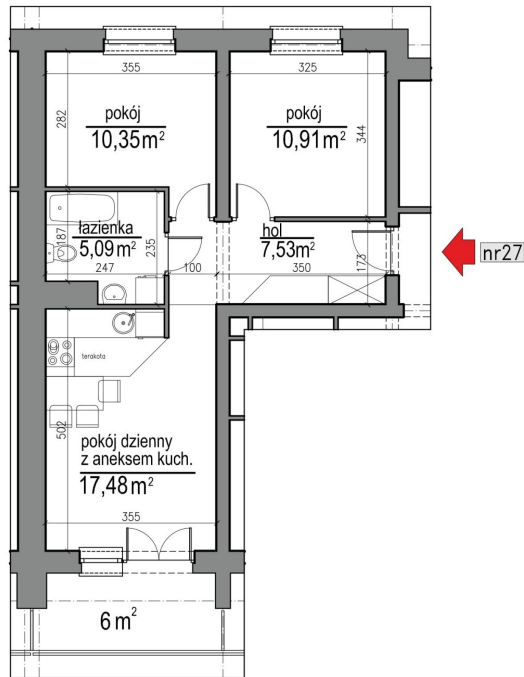

NUMER MIESZKANIA 27

Numer:	27
Lokalizacja:	Klepacka budynek 1
Cena:	390 300 zł
Cena / m ² :	7 599 zł
Odbiór mieszkań do:	31 sie 2026
Metraż:	51,36 m ²
Piętro:	Piętro III
Pokoje:	3
W cenie:	Komórka lokatorska nr. 27

UWAGA:

- W toku realizacji prac budowlanych mogą wystąpić zmiany w stosunku do informacji zawartych w kartach katalogowych, w tym w powierzchniach, wymiarach, usytuowaniu elementów i punktów instalacyjnych. Podane wymiary są wymiarami w świetle pionowych przegród w stanie surowym.