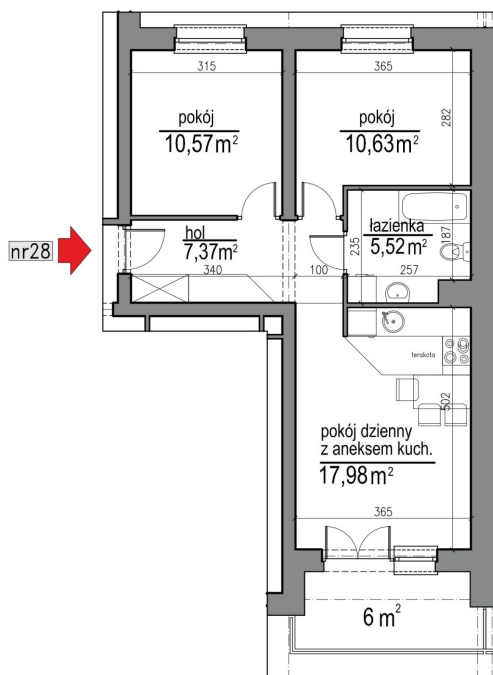

NUMER MIESZKANIA 28

Numer:	28
Lokalizacja:	Klepacka budynek 1
Cena:	411 400 zł
Cena / m <sup>2</sup> :	7 901 zł
Odbiór mieszkań do:	31 sie 2026
Metraż:	52,07 m <sup>2</sup>
Piętro:	Piętro I
Pokoje:	3
W cenie:	Komórka lokatorska nr. 28

**UWAGA:**

- W toku realizacji prac budowlanych mogą wystąpić zmiany w stosunku do informacji zawartych w kartach katalogowych, w tym w powierzchniach, wymiarach, usytuowaniu elementów i punktów instalacyjnych. Podane wymiary są wymiarami w świetle pionowych przegród w stanie surowym.