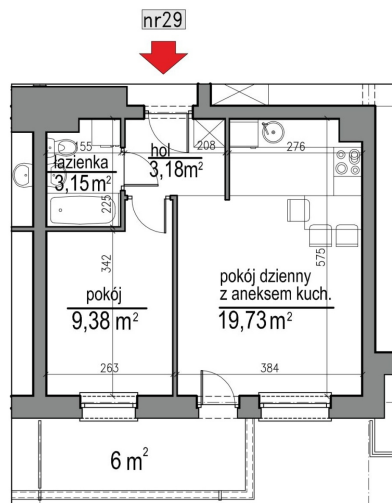

NUMER MIESZKANIA 29

Numer:	29
Lokalizacja:	Klepacka budynek 1
Cena:	308 300 zł
Cena / m ² :	8 699 zł
Odbiór mieszkań do:	31 sie 2026
Metraż:	35,44 m ²
Piętro:	Piętro I
Pokoje:	2
W cenie:	Komórka lokatorska nr. 29

UWAGA:

- W toku realizacji prac budowlanych mogą wystąpić zmiany w stosunku do informacji zawartych w kartach katalogowych, w tym w powierzchniach, wymiarach, usytuowaniu elementów i punktów instalacyjnych. Podane wymiary są wymiarami w świetle pionowych przegród w stanie surowym.