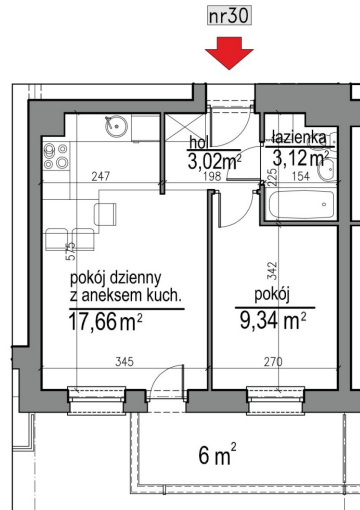

NUMER MIESZKANIA 30

Numer:	30
Lokalizacja:	Klepacka budynek 1
Cena:	288 300 zł
Cena / m ² :	8 699 zł
Odbiór mieszkań do:	31 sie 2026
Metraż:	33,14 m ²
Piętro:	Piętro I
Pokoje:	2
W cenie:	Komórka lokatorska nr. 30

UWAGA:

- W toku realizacji prac budowlanych mogą wystąpić zmiany w stosunku do informacji zawartych na kartach katalogowych, w tym w powierzchniach, wymiarach, usytuowaniu elementów i punktów instalacyjnych. Podane wymiary są wymiarami w świetle pionowych przegród w stanie surowym.