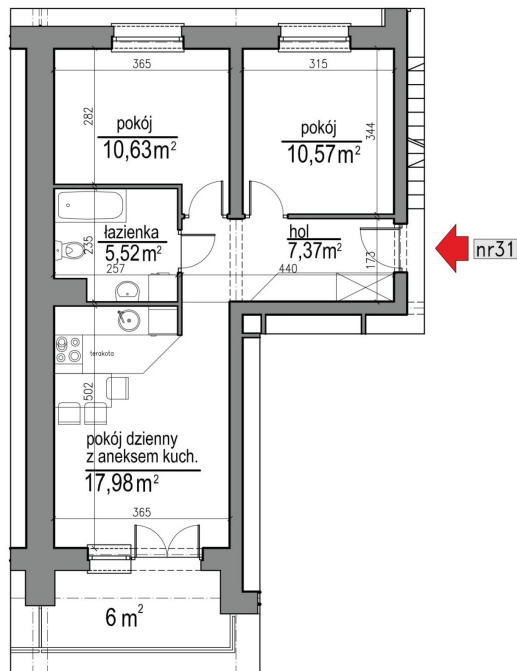

NUMER MIESZKANIA 31

Numer:	31
Lokalizacja:	Klepacka budynek 1
Cena:	411 400 zł
Cena / m ² :	7 901 zł
Odbiór mieszkań do:	31 sie 2026
Metraż:	52,07 m ²
Piętro:	Piętro I
Pokoje:	3
W cenie:	Komórka lokatorska nr. 31

UWAGA:

- W toku realizacji prac budowlanych mogą wystąpić zmiany w stosunku do informacji zawartych w kartach katalogowych, w tym w powierzchniach, wymiarach, usytuowaniu elementów i punktów instalacyjnych. Podane wymiary są wymiarami w świetle pionowych przegród w stanie surowym.