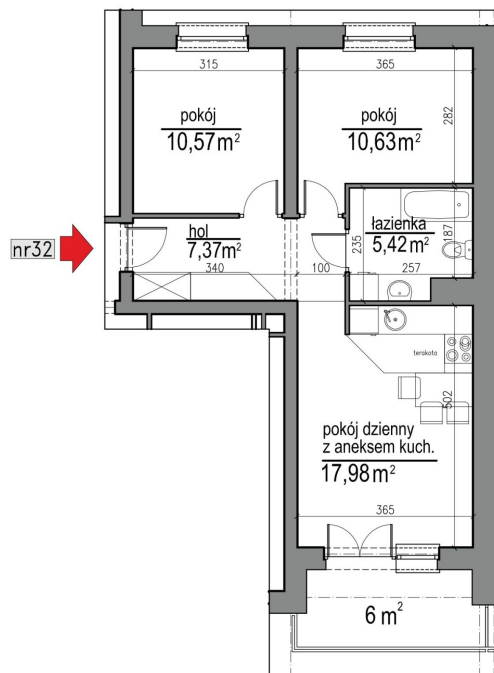

NUMER MIESZKANIA 32

Numer:	32
Lokalizacja:	Klepacka budynek 1
Cena:	400 200 zł
Cena / m <sup>2</sup> :	7 701 zł
Odbiór mieszkań do:	31 sie 2026
Metraż:	51,97 m <sup>2</sup>
Piętro:	Piętro II
Pokoje:	3
W cenie:	Komórka lokatorska nr. 32

**UWAGA:**

- W toku realizacji prac budowlanych mogą wystąpić zmiany w stosunku do informacji zawartych w kartach katalogowych, w tym w powierzchniach, wymiarach, usytuowaniu elementów i punktów instalacyjnych. Podane wymiary są wymiarami w świetle pionowych przegród w stanie surowym.