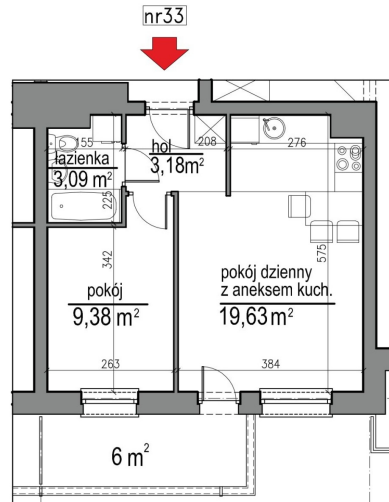

NUMER MIESZKANIA 33

Numer:	33
Lokalizacja:	Klepacka budynek 1
Cena:	303 400 zł
Cena / m ² :	8 600 zł
Odbiór mieszkań do:	31 sie 2026
Metraż:	35,28 m ²
Piętro:	Piętro II
Pokoje:	2
W cenie:	Komórka lokatorska nr. 33

UWAGA:

- W toku realizacji prac budowlanych mogą wystąpić zmiany w stosunku do informacji zawartych na kartach katalogowych, w tym w powierzchniach, wymiarach, usytuowaniu elementów i punktów instalacyjnych. Podane wymiary są wymiarami w świetle pionowych przegród w stanie surowym.