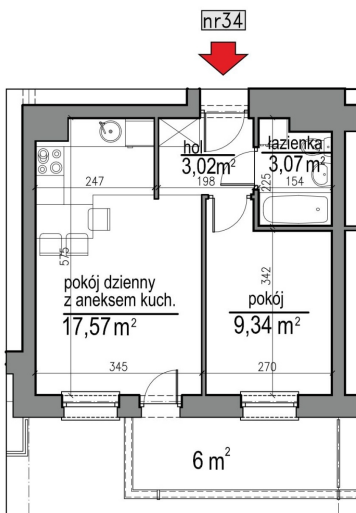

NUMER MIESZKANIA 34

Numer:	34
Lokalizacja:	Klepacka budynek 1
Cena:	283 800 zł
Cena / m ² :	8 600 zł
Odbiór mieszkań do:	31 sie 2026
Metraż:	33,00 m ²
Piętro:	Piętro II
Pokoje:	2
W cenie:	Komórka lokatorska nr. 34

UWAGA:

- W toku realizacji prac budowlanych mogą wystąpić zmiany w stosunku do informacji zawartych na kartach katalogowych, w tym w powierzchniach, wymiarach, usytuowaniu elementów i punktów instalacyjnych. Podane wymiary są wymiarami w świetle pionowych przegród w stanie surowym.