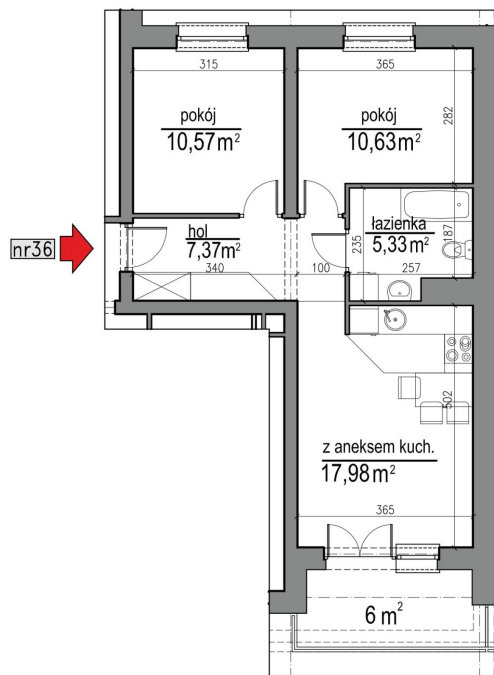

NUMER MIESZKANIA 36

Numer:	36
Lokalizacja:	Klepacka budynek 1
Cena:	394 300 zł
Cena / m <sup>2</sup> :	7 600 zł
Odbiór mieszkań do:	31 sie 2026
Metraż:	51,88 m <sup>2</sup>
Piętro:	Piętro III
Pokoje:	3
W cenie:	Komórka lokatorska nr. 36

**UWAGA:**

- W toku realizacji prac budowlanych mogą wystąpić zmiany w stosunku do informacji zawartych w kartach katalogowych, w tym w powierzchniach, wymiarach, usytuowaniu elementów i punktów instalacyjnych. Podane wymiary są wymiarami w świetle pionowych przegród w stanie surowym.