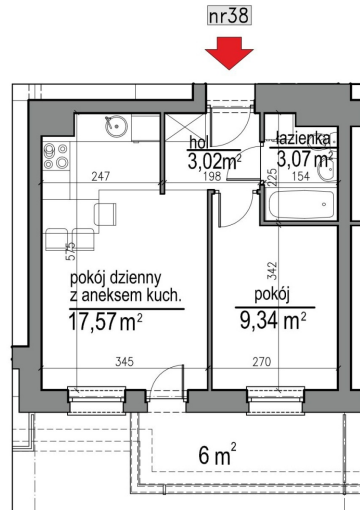

NUMER MIESZKANIA 38

Numer:	38
Lokalizacja:	Klepacka budynek 1
Cena:	277 200 zł
Cena / m ² :	8 400 zł
Odbiór mieszkań do:	31 sie 2026
Metraż:	33,00 m ²
Piętro:	Piętro III
Pokoje:	2
W cenie:	Komórka lokatorska nr. 38

UWAGA:

- W toku realizacji prac budowlanych mogą wystąpić zmiany w stosunku do informacji zawartych na kartach katalogowych, w tym w powierzchniach, wymiarach, usytuowaniu elementów i punktów instalacyjnych. Podane wymiary są wymiarami w świetle pionowych przegród w stanie surowym.