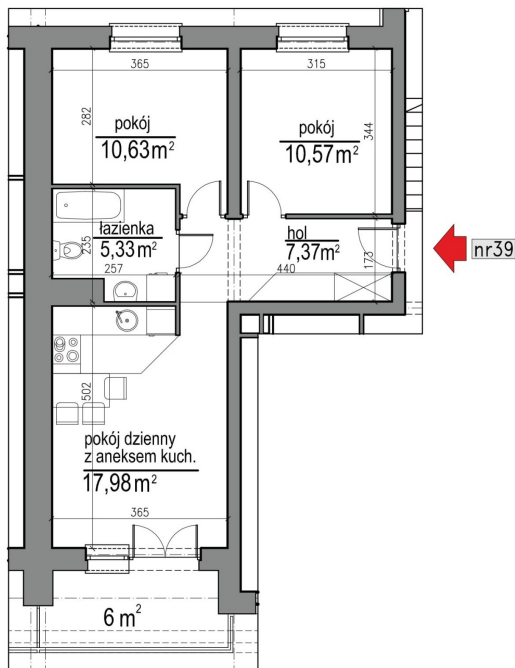

NUMER MIESZKANIA 39

Numer:	39
Lokalizacja:	Klepacka budynek 1
Cena:	394 300 zł
Cena / m ² :	7 600 zł
Odbiór mieszkań do:	31 sie 2026
Metraż:	51,88 m ²
Piętro:	Piętro III
Pokoje:	3
W cenie:	Komórka lokatorska nr. 39

UWAGA:

- W toku realizacji prac budowlanych mogą wystąpić zmiany w stosunku do informacji zawartych w kartach katalogowych, w tym w powierzchniach, wymiarach, usytuowaniu elementów i punktów instalacyjnych. Podane wymiary są wymiarami w świetle pionowych przegród w stanie surowym.