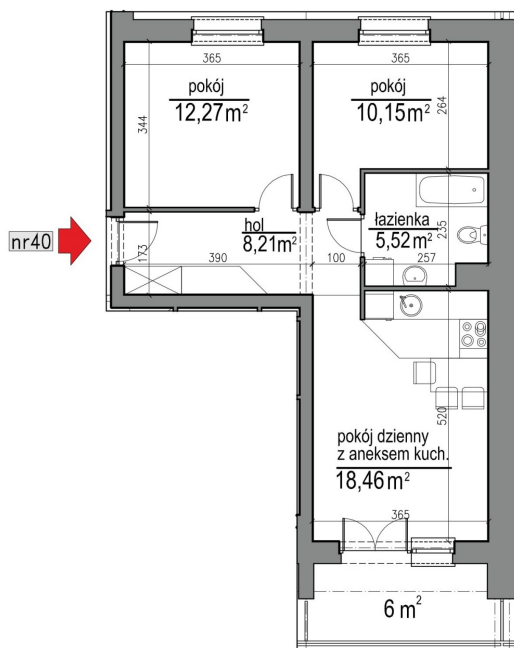

NUMER MIESZKANIA 40

Numer:	40
Lokalizacja:	Klepacka budynek 1
Cena:	431 400 zł
Cena / m ² :	7 900 zł
Odbiór mieszkań do:	31 sie 2026
Metraż:	54,61 m ²
Piętro:	Piętro I
Pokoje:	3
W cenie:	Komórka lokatorska nr. 40

UWAGA:

- W toku realizacji prac budowlanych mogą wystąpić zmiany w stosunku do informacji zawartych w kartach katalogowych, w tym w powierzchniach, wymiarach, usytuowaniu elementów i punktów instalacyjnych. Podane wymiary są wymiarami w świetle pionowych przegród w stanie surowym.