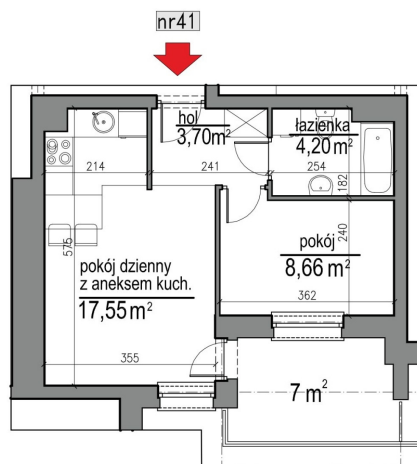

NUMER MIESZKANIA 41

Numer:	41
Lokalizacja:	Klepacka budynek 1
Cena:	296 800 zł
Cena / m ² :	8 701 zł
Odbiór mieszkań do:	31 sie 2026
Metraż:	34,11 m ²
Piętro:	Piętro I
Pokoje:	2
W cenie:	Komórka lokatorska nr. 41

UWAGA:

- W toku realizacji prac budowlanych mogą wystąpić zmiany w stosunku do informacji zawartych w kartach katalogowych, w tym w powierzchniach, wymiarach, usytuowaniu elementów i punktów instalacyjnych. Podane wymiary są wymiarami w świetle pionowych przegród w stanie surowym.