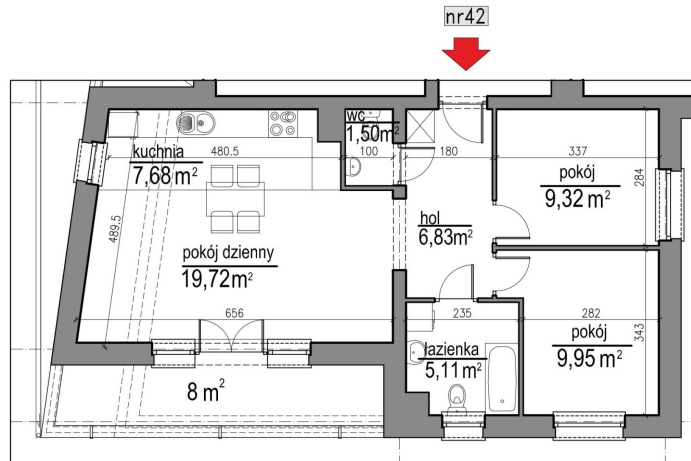

NUMER MIESZKANIA 42

Numer:	42
Lokalizacja:	Klepacka budynek 1
Cena:	465 700 zł
Cena / m <sup>2</sup> :	7 747 zł
Odbiór mieszkań do:	31 sie 2026
Metraż:	60,11 m <sup>2</sup>
Piętro:	Piętro I
Pokoje:	3
W cenie:	Komórka lokatorska nr. 42

**UWAGA:**

- W toku realizacji prac budowlanych mogą wystąpić zmiany w stosunku do informacji zawartych w kartach katalogowych, w tym w powierzchniach, wymiarach, usytuowaniu elementów i punktów instalacyjnych. Podane wymiary są wymiarami w świetle pionowych przegród w stanie surowym.