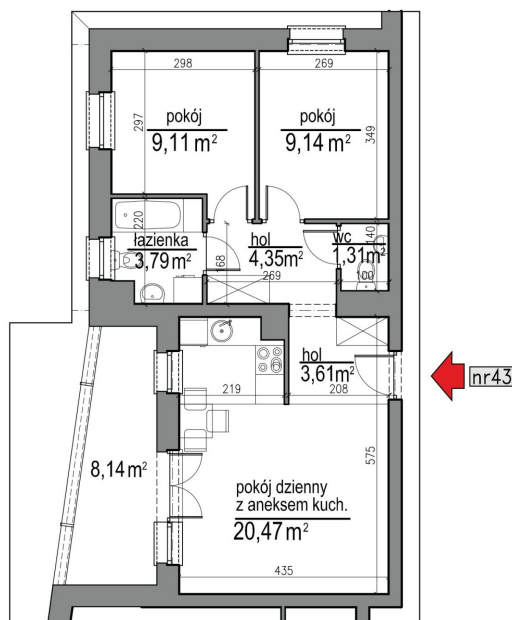

NUMER MIESZKANIA 43

Numer:	43
Lokalizacja:	Klepacka budynek 1
Cena:	413 700 zł
Cena / m ² :	7 990 zł
Odbiór mieszkań do:	31 sie 2026
Metraż:	51,78 m ²
Piętro:	Piętro I
Pokoje:	3
W cenie:	Komórka lokatorska nr. 43

UWAGA:

- W toku realizacji prac budowlanych mogą wystąpić zmiany w stosunku do informacji zawartych na kartach katalogowych, w tym w powierzchniach, wymiarach, usytuowaniu elementów i punktów instalacyjnych. Podane wymiary są wymiarami w świetle pionowych przegród w stanie surowym.