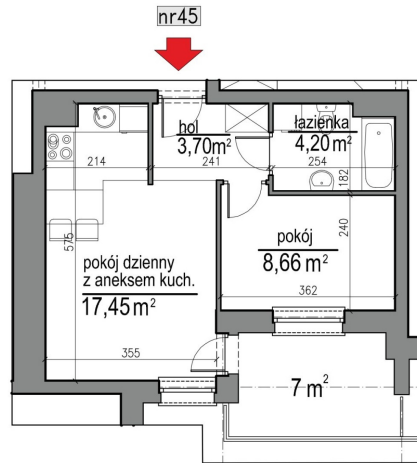

NUMER MIESZKANIA 45

Numer:	45
Lokalizacja:	Klepacka budynek 1
Cena:	292 500 zł
Cena / m ² :	8 600 zł
Odbiór mieszkań do:	31 sie 2026
Metraż:	34,01 m ²
Piętro:	Piętro II
Pokoje:	2
W cenie:	Komórka lokatorska nr. 45

UWAGA:

- W toku realizacji prac budowlanych mogą wystąpić zmiany w stosunku do informacji zawartych na kartach katalogowych, w tym w powierzchniach, wymiarach, usytuowaniu elementów i punktów instalacyjnych. Podane wymiary są wymiarami w świetle pionowych przegród w stanie surowym.