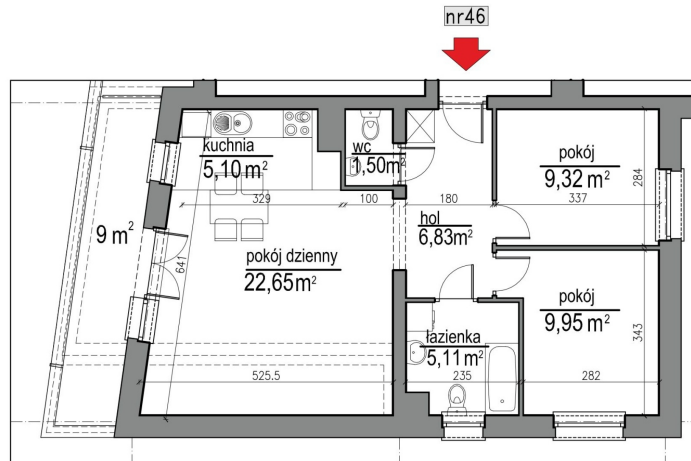

NUMER MIESZKANIA 46

Numer:	46
Lokalizacja:	Klepacka budynek 1
Cena:	462 400 zł
Cena / m <sup>2</sup> :	7 648 zł
Odbiór mieszkań do:	31 sie 2026
Metraż:	60,46 m <sup>2</sup>
Piętro:	Piętro II
Pokoje:	3
W cenie:	Komórka lokatorska nr. 46

**UWAGA:**

- W toku realizacji prac budowlanych mogą wystąpić zmiany w stosunku do informacji zawartych w kartach katalogowych, w tym w powierzchniach, wymiarach, usytuowaniu elementów i punktów instalacyjnych. Podane wymiary są wymiarami w świetle pionowych przegród w stanie surowym.