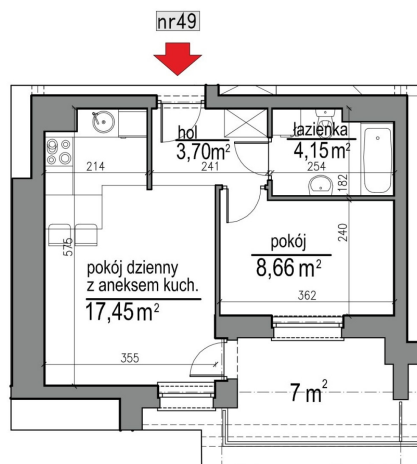

NUMER MIESZKANIA 49

Numer:	49
Lokalizacja:	Klepacka budynek 1
Cena:	285 300 zł
Cena / m ² :	8 401 zł
Odbiór mieszkań do:	31 sie 2026
Metraż:	33,96 m ²
Piętro:	Piętro III
Pokoje:	2
W cenie:	Komórka lokatorska nr. 49

UWAGA:

- W toku realizacji prac budowlanych mogą wystąpić zmiany w stosunku do informacji zawartych na kartach katalogowych, w tym w powierzchniach, wymiarach, usytuowaniu elementów i punktów instalacyjnych. Podane wymiary są wymiarami w świetle pionowych przegród w stanie surowym.