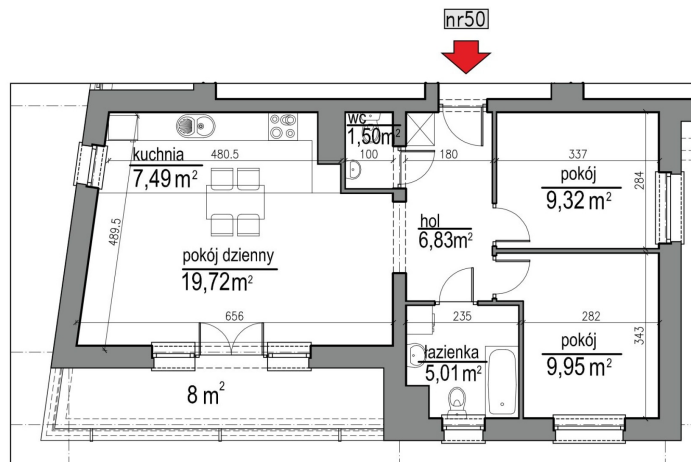

NUMER MIESZKANIA 50

Numer:	50
Lokalizacja:	Klepacka budynek 1
Cena:	445 900 zł
Cena / m ² :	7 454 zł
Odbiór mieszkań do:	31 sie 2026
Metraż:	59,82 m ²
Piętro:	Piętro III
Pokoje:	3
W cenie:	Komórka lokatorska nr. 50

UWAGA:

- W toku realizacji prac budowlanych mogą wystąpić zmiany w stosunku do informacji zawartych w kartach katalogowych, w tym w powierzchniach, wymiarach, usytuowaniu elementów i punktów instalacyjnych. Podane wymiary są wymiarami w świetle pionowych przegród w stanie surowym.