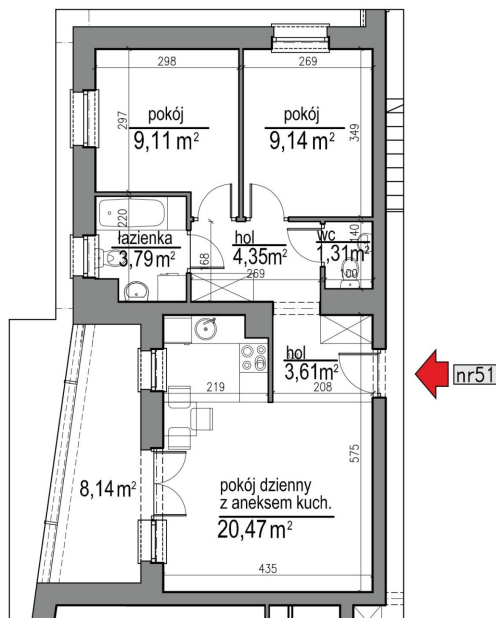

NUMER MIESZKANIA 51

Numer:	51
Lokalizacja:	Klepacka budynek 1
Cena:	397 100 zł
Cena / m ² :	7 669 zł
Odbiór mieszkań do:	31 sie 2026
Metraż:	51,78 m ²
Piętro:	Piętro III
Pokoje:	3
W cenie:	Komórka lokatorska nr. 51

UWAGA:

- W toku realizacji prac budowlanych mogą wystąpić zmiany w stosunku do informacji zawartych na kartach katalogowych, w tym w powierzchniach, wymiarach, usytuowaniu elementów i punktów instalacyjnych. Podane wymiary są wymiarami w świetle pionowych przegród w stanie surowym.