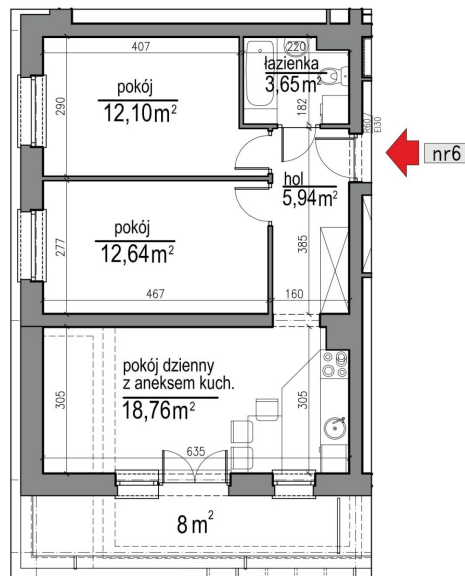

NUMER MIESZKANIA 6

Numer:	6
Lokalizacja:	Klepacka budynek 1
Cena:	424 300 zł
Cena / m ² :	7 992 zł
Odbiór mieszkań do:	31 sie 2026
Metraż:	53,09 m ²
Piętro:	Piętro I
Pokoje:	3
W cenie:	Komórka lokatorska nr. 6

UWAGA:

- W toku realizacji prac budowlanych mogą wystąpić zmiany w stosunku do informacji zawartych na kartach katalogowych, w tym w powierzchniach, wymiarach, usytuowaniu elementów i punktów instalacyjnych. Podane wymiary są wymiarami w świetle pionowych przegród w stanie surowym.