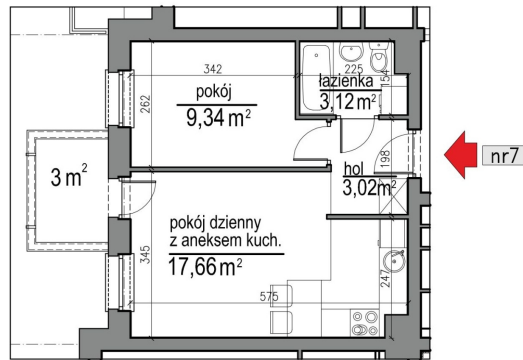

NUMER MIESZKANIA 7

Numer:	7
Lokalizacja:	Klepacka budynek 1
Cena:	288 300 zł
Cena / m ² :	8 699 zł
Odbiór mieszkań do:	31 sie 2026
Metraż:	33,14 m ²
Piętro:	Piętro I
Pokoje:	2
W cenie:	Komórka lokatorska nr. 7

UWAGA:

- W toku realizacji prac budowlanych mogą wystąpić zmiany w stosunku do informacji zawartych na kartach katalogowych, w tym w powierzchniach, wymiarach, usytuowaniu elementów i punktów instalacyjnych. Podane wymiary są wymiarami w świetle pionowych przegród w stanie surowym.