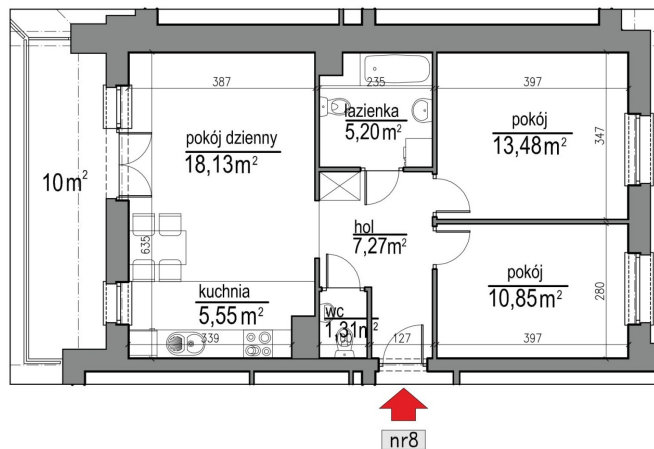

NUMER MIESZKANIA 8

Numer:	8
Lokalizacja:	Klepacka budynek 1
Cena:	491 200 zł
Cena / m ² :	7 950 zł
Odbiór mieszkań do:	31 sie 2026
Metraż:	61,79 m ²
Piętro:	Piętro I
Pokoje:	3
W cenie:	Komórka lokatorska nr. 8

UWAGA:

- W toku realizacji prac budowlanych mogą wystąpić zmiany w stosunku do informacji zawartych na kartach katalogowych, w tym w powierzchniach, wymiarach, usytuowaniu elementów i punktów instalacyjnych. Podane wymiary są wymiarami w świetle pionowych przegród w stanie surowym.