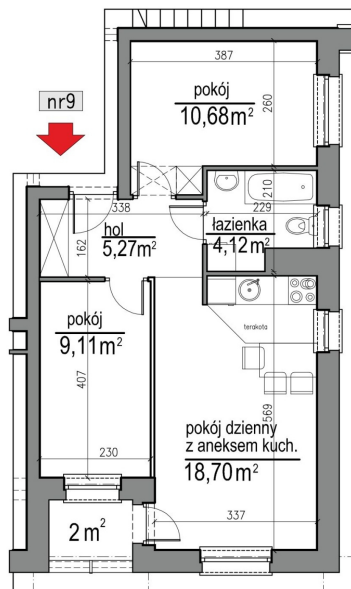

NUMER MIESZKANIA 9

Numer:	9
Lokalizacja:	Klepacka budynek 1
Cena:	377 900 zł
Cena / m <sup>2</sup> :	7 893 zł
Odbiór mieszkań do:	31 sie 2026
Metraż:	47,88 m <sup>2</sup>
Piętro:	Piętro II
Pokoje:	3
W cenie:	Komórka lokatorska nr. 9

**UWAGA:**

- W toku realizacji prac budowlanych mogą wystąpić zmiany w stosunku do informacji zawartych w kartach katalogowych, w tym w powierzchniach, wymiarach, usytuowaniu elementów i punktów instalacyjnych. Podane wymiary są wymiarami w świetle pionowych przegród w stanie surowym.