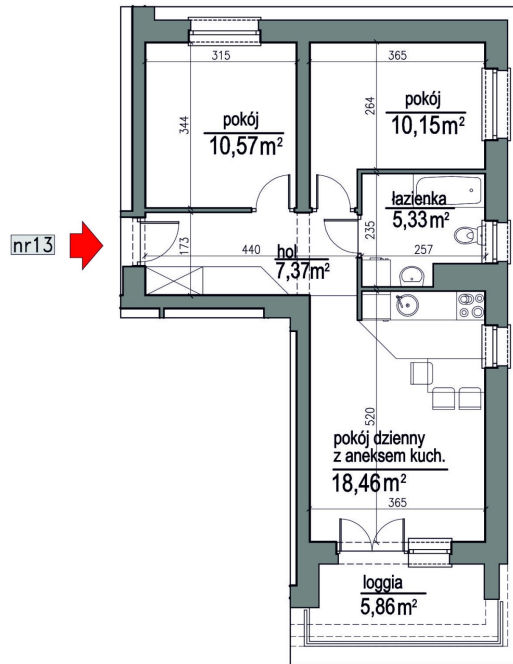

NUMER MIESZKANIA 13

Numer:	13
Lokalizacja:	Klepacka budynek 2
Cena:	420 200 zł
Cena / m ² :	8 099 zł
Odbiór mieszkań do:	31 sie 2026
Metraż:	51,88 m ²
Piętro:	Piętro III
Pokoje:	3
W cenie:	Komórka lokatorska nr. 13

UWAGA:

- W toku realizacji prac budowlanych mogą wystąpić zmiany w stosunku do informacji zawartych w kartach katalogowych, w tym w powierzchniach, wymiarach, usytuowaniu elementów i punktów instalacyjnych. Podane wymiary są wymiarami w świetle pionowych przegród w stanie surowym.