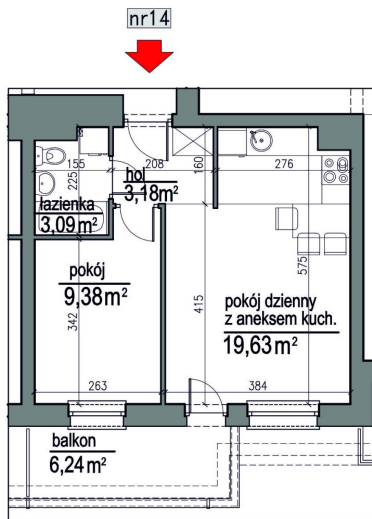

NUMER MIESZKANIA 14

Numer:	14
Lokalizacja:	Klepacka budynek 2
Cena:	296 400 zł
Cena / m ² :	8 401 zł
Odbiór mieszkań do:	31 sie 2026
Metraż:	35,28 m ²
Piętro:	Piętro III
Pokoje:	2
W cenie:	Komórka lokatorska nr. 14

UWAGA:

- W toku realizacji prac budowlanych mogą wystąpić zmiany w stosunku do informacji zawartych w kartach katalogowych, w tym w powierzchniach, wymiarach, usytuowaniu elementów i punktów instalacyjnych. Podane wymiary są wymiarami w świetle pionowych przegród w stanie surowym.