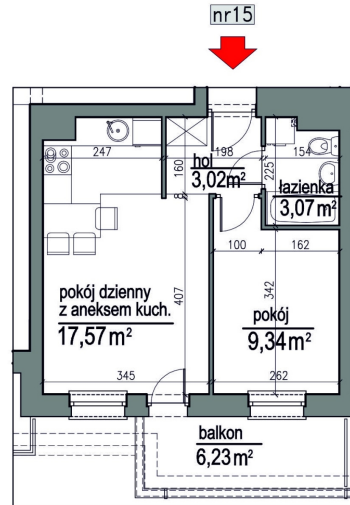

NUMER MIESZKANIA 15

Numer:	15
Lokalizacja:	Klepacka budynek 2
Cena:	277 200 zł
Cena / m ² :	8 400 zł
Odbiór mieszkań do:	31 sie 2026
Metraż:	33,00 m ²
Piętro:	Piętro III
Pokoje:	2
W cenie:	Komórka lokatorska nr. 15

UWAGA:

- W toku realizacji prac budowlanych mogą wystąpić zmiany w stosunku do informacji zawartych na kartach katalogowych, w tym w powierzchniach, wymiarach, usytuowaniu elementów i punktów instalacyjnych. Podane wymiary są wymiarami w świetle pionowych przegród w stanie surowym.