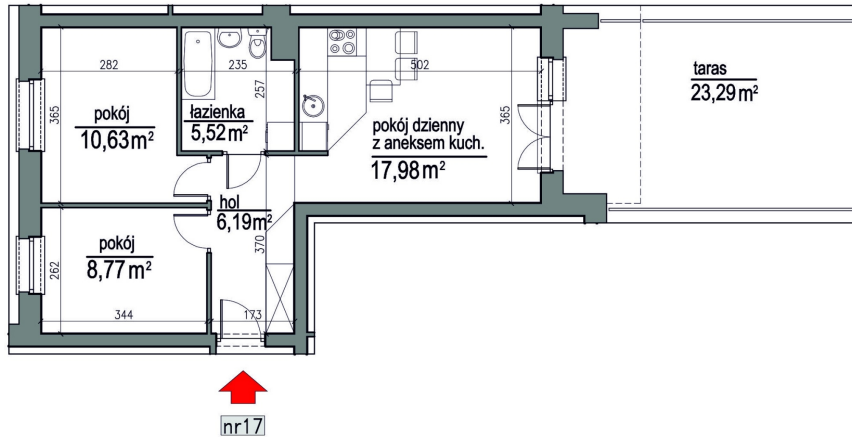

NUMER MIESZKANIA 17

Numer:	17
Lokalizacja:	Klepacka budynek 2
Cena:	417 300 zł
Cena / m ² :	8 501 zł
Odbiór mieszkań do:	31 sie 2026
Metraż:	49,09 m ²
Piętro:	Parter
Pokoje:	3
W cenie:	Komórka lokatorska nr. 17

UWAGA:

- W toku realizacji prac budowlanych mogą wystąpić zmiany w stosunku do informacji zawartych na kartach katalogowych, w tym w powierzchniach, wymiarach, usytuowaniu elementów i punktów instalacyjnych. Podane wymiary są wymiarami w świetle pionowych przegród w stanie surowym.